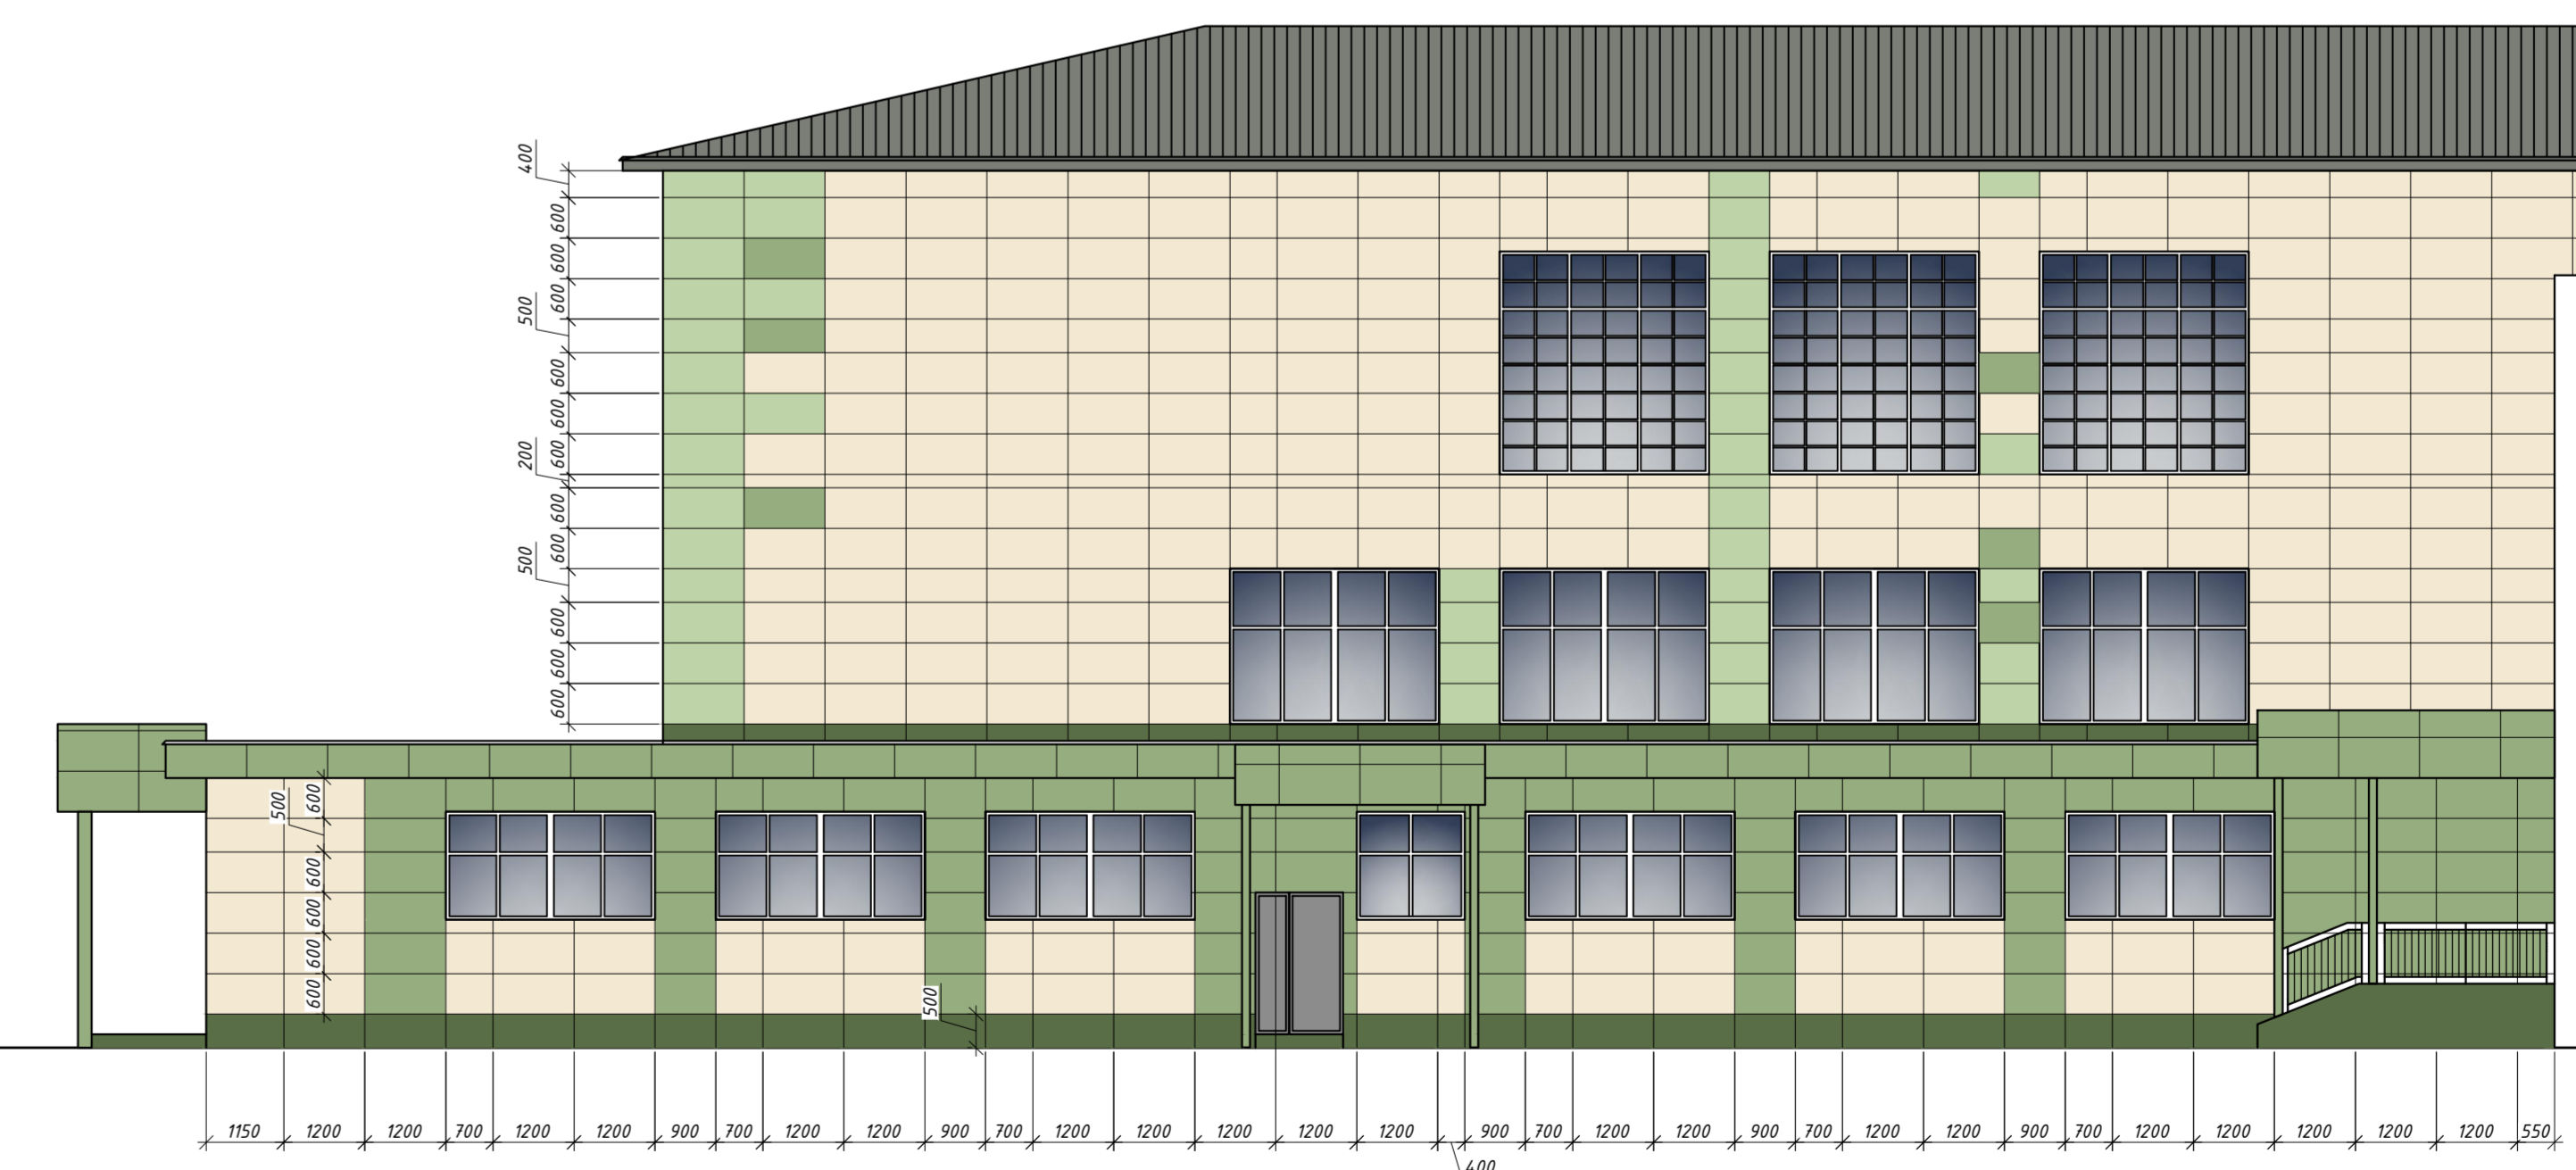

Дизайн-проект

ТОГБОУ "Многопрофильный кадетский корпус имени Л.С. Демина",
расположенный по адресу: г. Тамбов, тер. Тамбов-4, дом 20/7

Альбом 2

Фасады. Раскладка металлокассет

ООО "Д-студия"

Тамбов 2023

Главный фасад

Боковой фасад 1

Боковой фасад 2

Металлокассеты стены

- Белая Примула RAL 090-90-10
- Зеленая Эмаль RAL 130-80-20
- Зеленый Гороховый Баклажан RAL 130-60-30
- Зеленое Альпийское Озеро RAL 130-40-20

Металлокассеты козырек

- Зеленый Гороховый Баклажан RAL 130-60-30