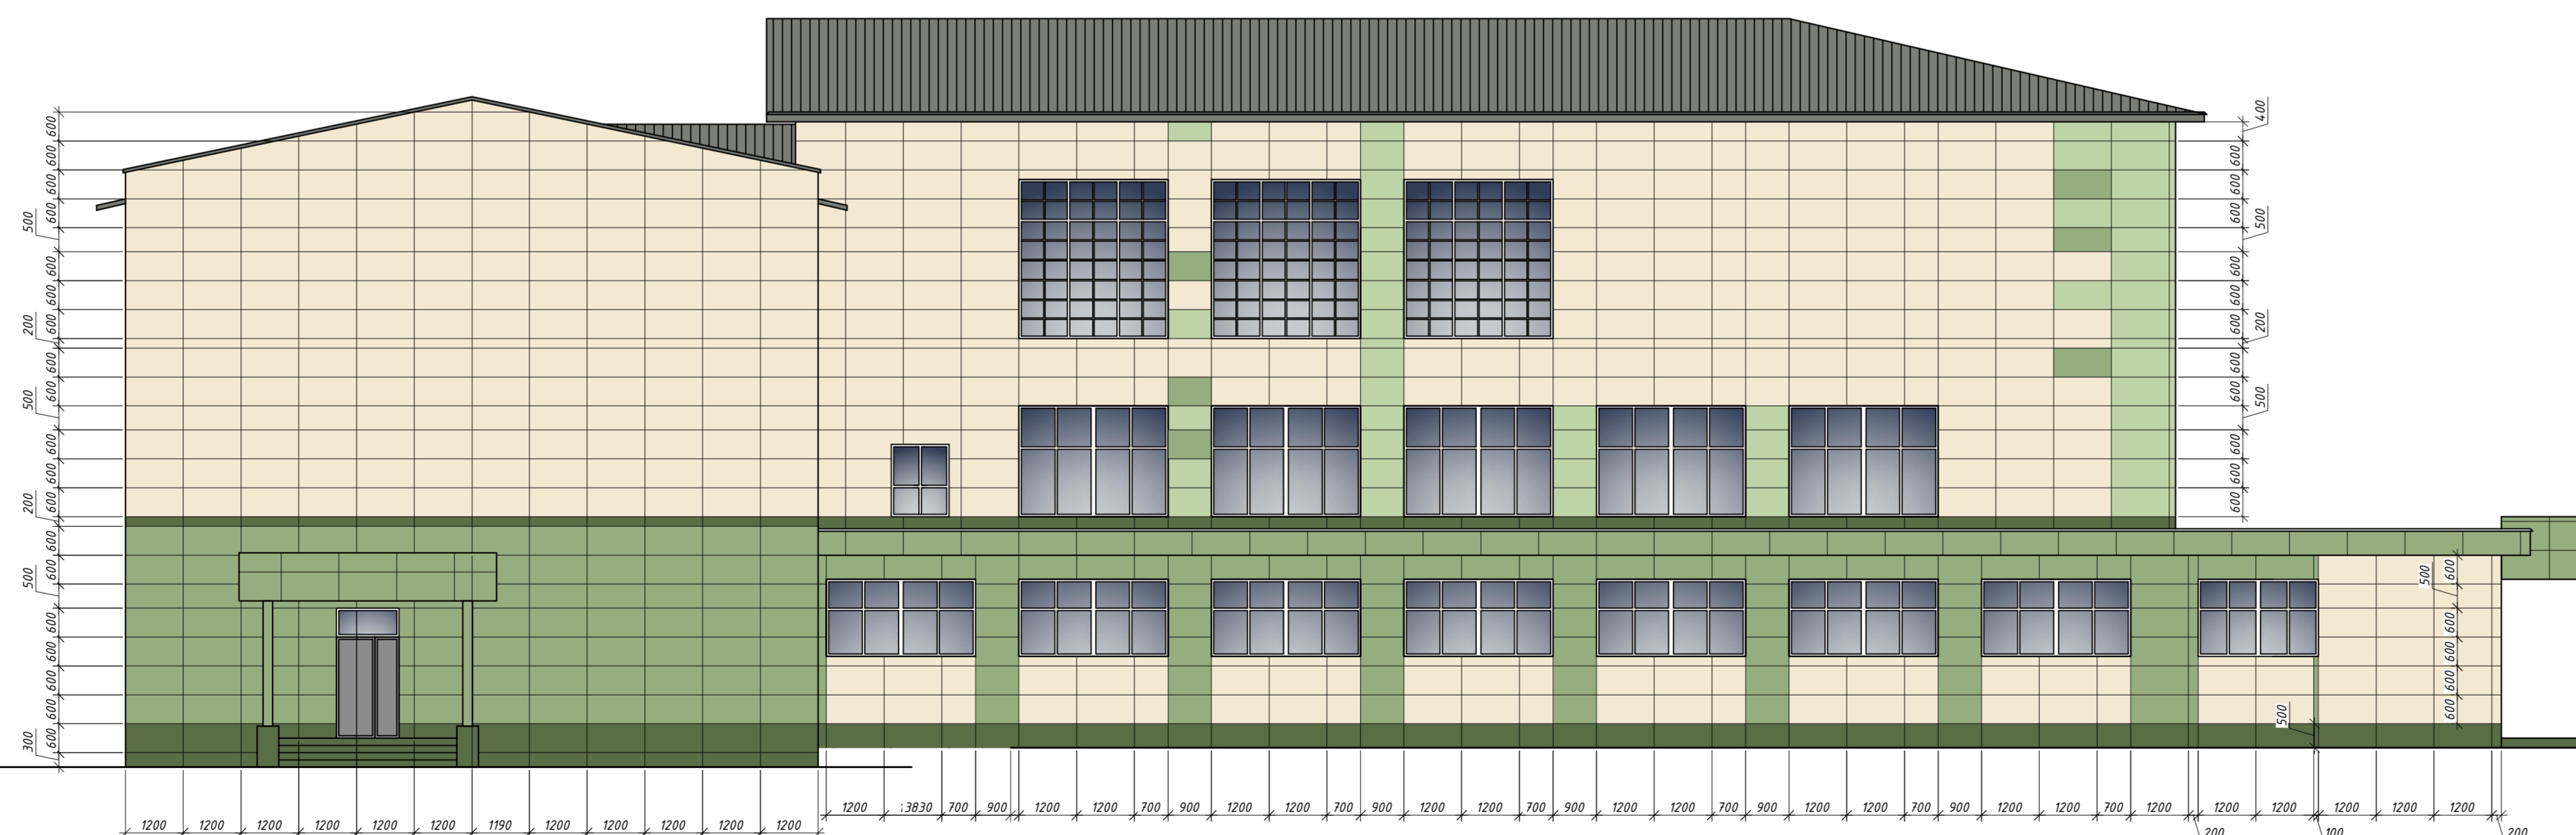

Дизайн-проект

ТОГБОУ "Многопрофильный кадетский корпус имени Л.С. Демина",
расположенный по адресу: г. Тамбов, тер. Тамбов-4, дом 20/7

Альбом 2

Фасады. Раскладка металлокассет

ООО "Д-студия"

Тамбов 2023

Главный фасад

Боковой фасад 1

Боковой фасад 2

Металлокассеты стены

- Белая Примула RAL 090-90-10
- Зеленая Эмаль RAL 130-80-20
- Зеленый Гороховый Баклажан RAL 130-60-30
- Зеленое Альпийское Озеро RAL 130-40-20

Металлокассеты козырек

- Зеленый Гороховый Баклажан RAL 130-60-30